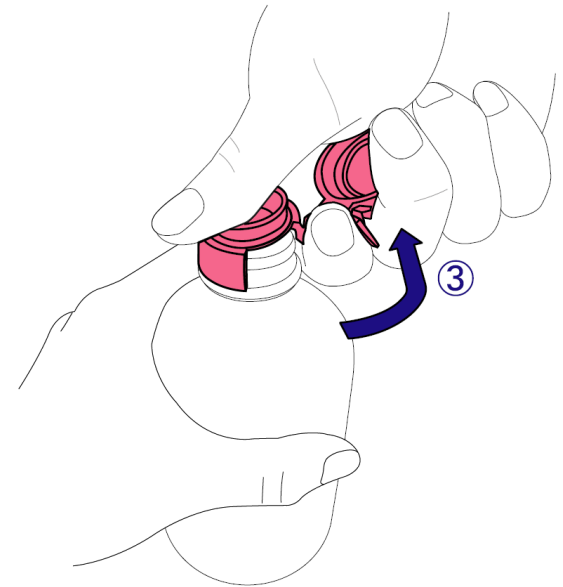

<250ml、50ml商品のキャップの取外し方>

以下の手順でキャップを瓶から取り外してください。

① 手の平で上蓋を瓶に当たる
ところまで押し下げる

② ①で瓶に当てたまま右に
回転させる

③ 図のように人差し指をかけ親指で支えるようにして上方向に取り除く