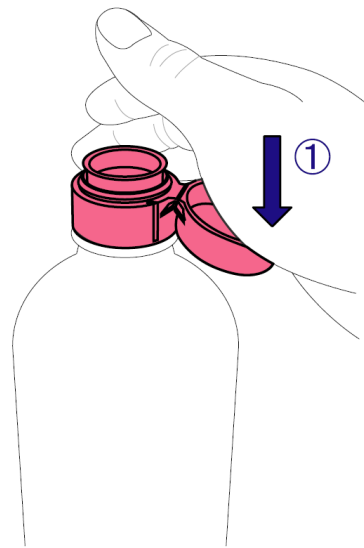

<250ml、50ml商品のキャップの取外し方>

以下の手順でキャップを瓶から取り外してください。

① 手の平で上蓋を瓶に当たる
ところまで押し下げる

② ①で瓶に当てたまま右に
回転させる

③ 図のように人差し指をかけ親指で支えるようにして上方向に取り除く